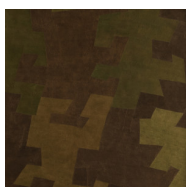

GREEN BROWN BARK / 3002

Collectie Bark Cloth

Verhaal achter de collectie

Een 100% zuiver natuurproduct dat de principes van fair trade respecteert.

Technische specificaties

Referentie	<u>pan. 086</u>
Productcategorie	Couture
Samenstelling	Natuurmuurbekleding op vlies
Beschrijving	Willekeurig, met de hand genaaid patchwork van natuurlijke boomschors op een vliesdrager (verkocht per paneel)
Afmetingen	Panelen: breedte ± 130 cm / hoogte ± 310 cm
Aanzet	Rechte aanzet 0 cm
Opmerking	Elk paneel is een uniek, handgemaakt item. Het patchwork is volledig willekeurig en zal verschillen van paneel tot paneel
Lijm	Arte Clearpro of een dispersielijm van goede kwaliteit
Hoe verlijmen	Muur inlijmen
Lichtbestendigheid	Gemiddeld lichtbestendig
Hoe verwijderen	Volledig droog verwijderbaar
Brandnorm EU	B-s1, d0
Brandnorm VS	Class A
Onderhoud	Tijdens de plaatsing zeer licht afwasbaar (natte lijm afdeppen)

Kleuren (18)

pan. 086

pan. 087

pan. 090

pan. 091

pan. 092

pan. 093

pan. 094

pan. 095

pan. 096

pan. 098

pan. 189

pan. 190

pan. 191

pan. 192

pan. 193